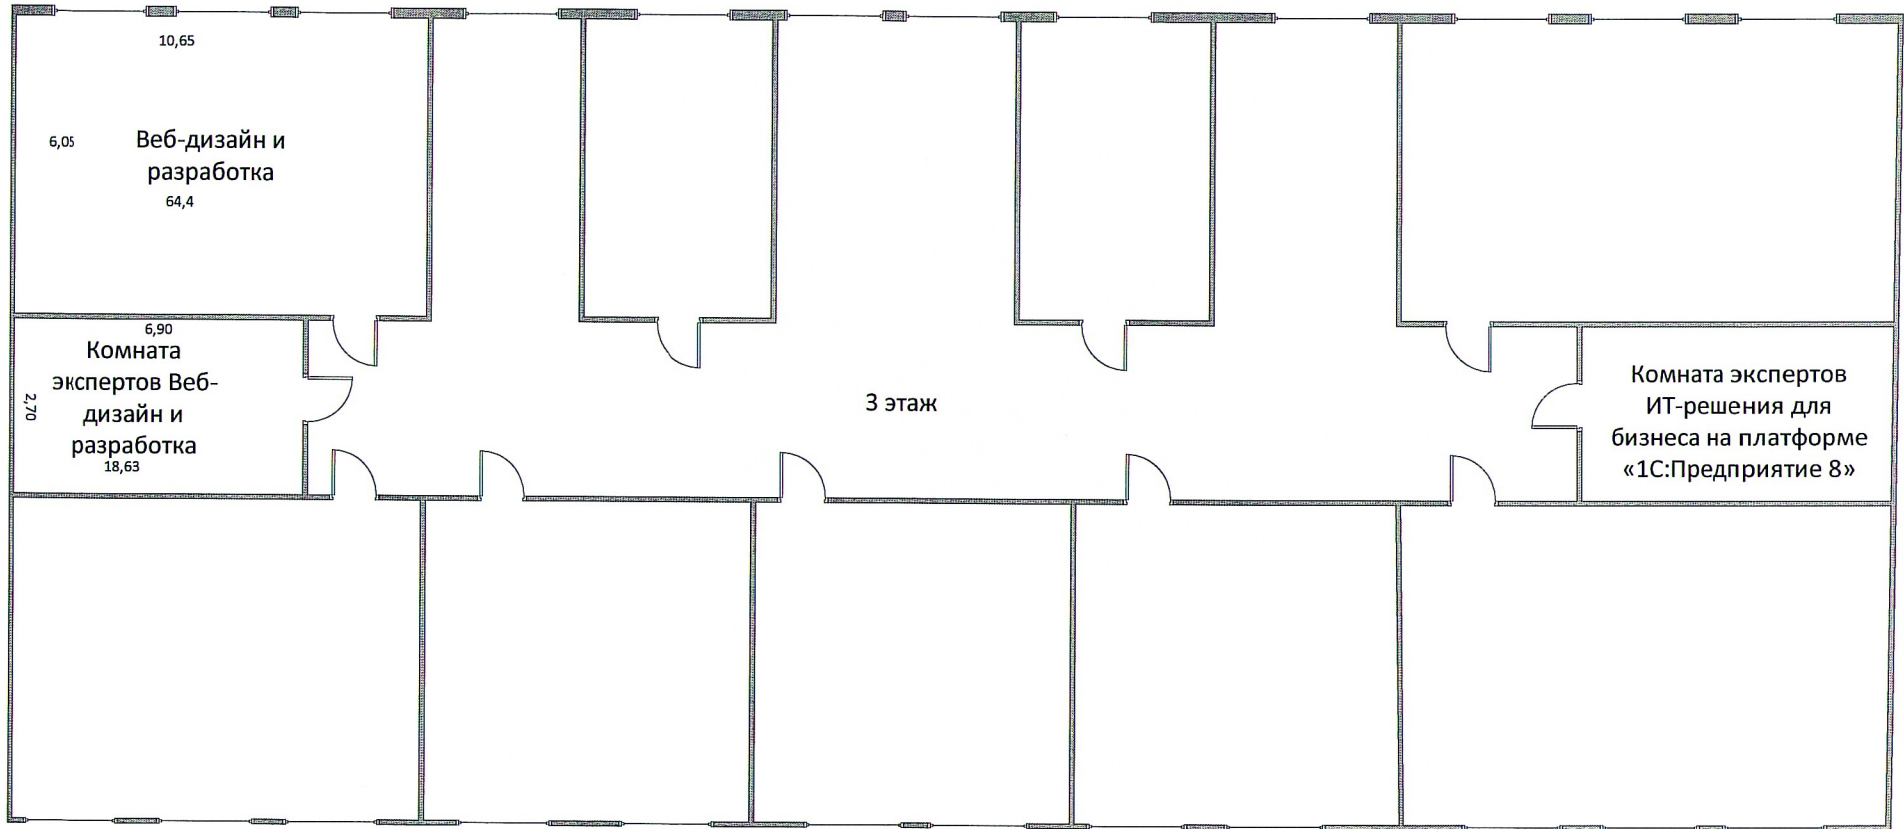

Утверждаю
Директор

А.М. Михеев

Позтажный план мастерских

658930, Алтайский край, с. Волчиха, ул. Кирова, 87-а

Общая площадь мастерских на 2 этаже 64,4
Общая площадь мастерских на 2 и 3 этаже 128,8

Директор
КГБПОУ «Волчихинский политехнический колледж»

А.М. Михеев

Поэтажный план мастерских

Утверждаю
Директор

А.М. Михеев

658930, Алтайский край, с. Волчиха, ул. Кирова, 87-а

Общая площадь мастерских на 3 этаже 64,4

Общая площадь мастерских на 2 и 3 этаже 128,8