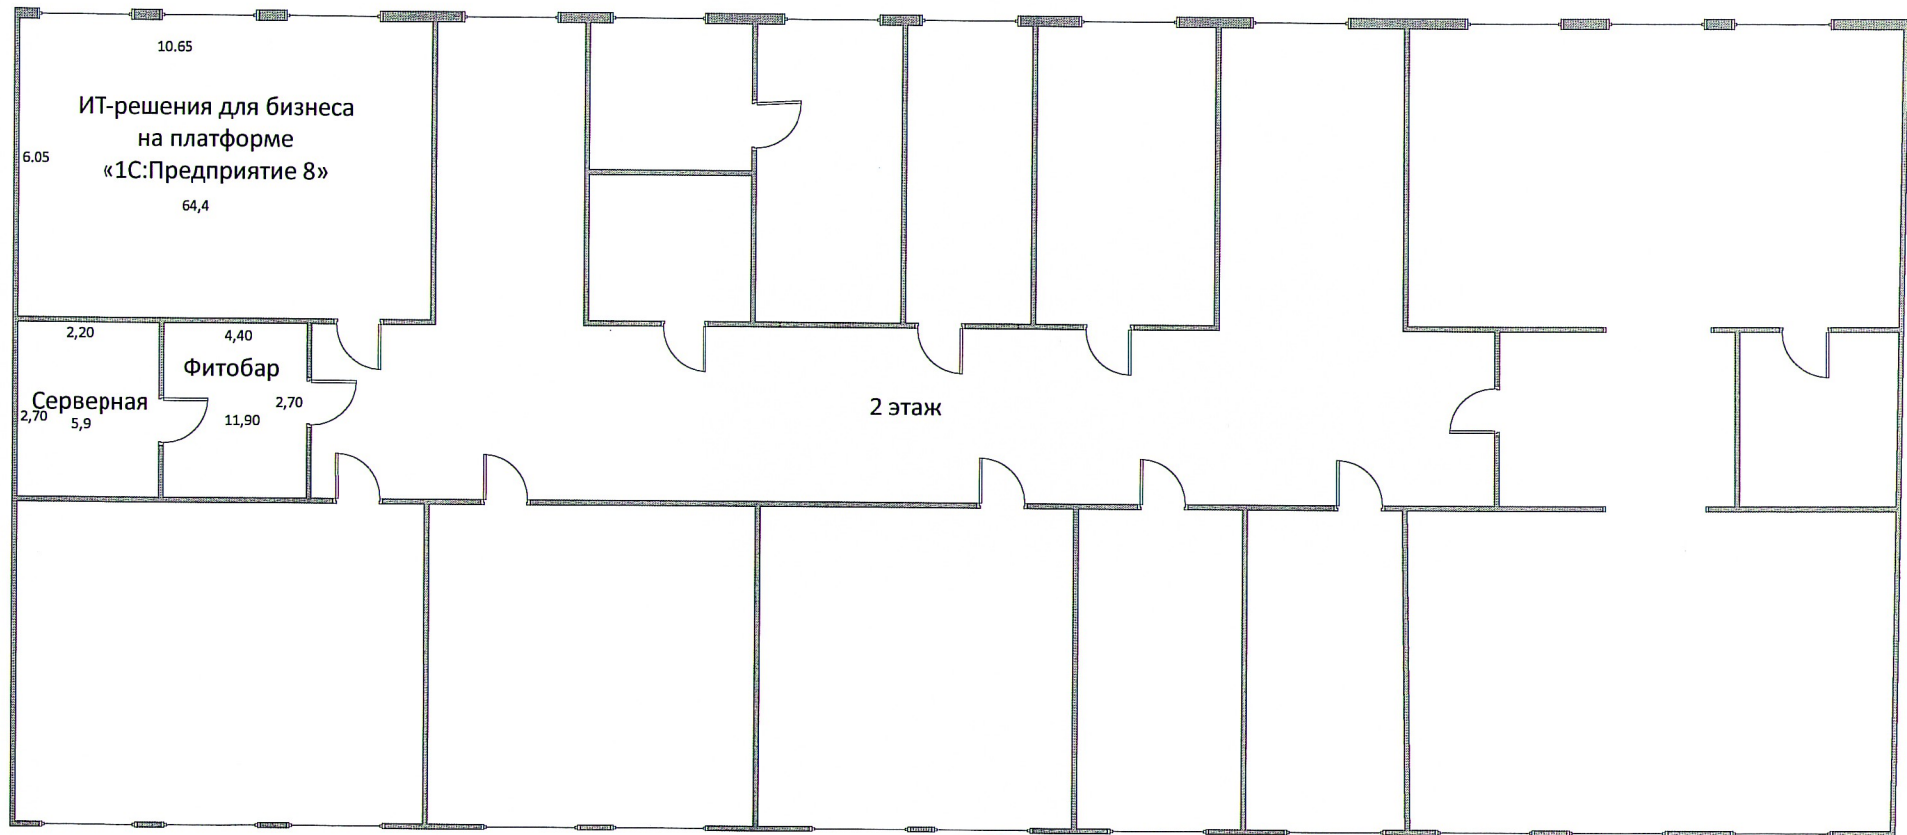

Утверждаю
Директор

А.М. Михеев

Позтажный план мастерских

658930, Алтайский край, с. Волчиха, ул. Кирова, 87-а

Общая площадь мастерских на 2 этаже 64,4
Общая площадь мастерских на 2 и 3 этаже 128,8

Директор
КГБПОУ «Волчихинский политехнический колледж»

А.М. Михеев

Поэтажный план мастерских

Утверждаю
Директор

А.М. Михеев

658930, Алтайский край, с. Волчиха, ул. Кирова, 87-а

Общая площадь мастерских на 3 этаже 64,4

Общая площадь мастерских на 2 и 3 этаже 128,8