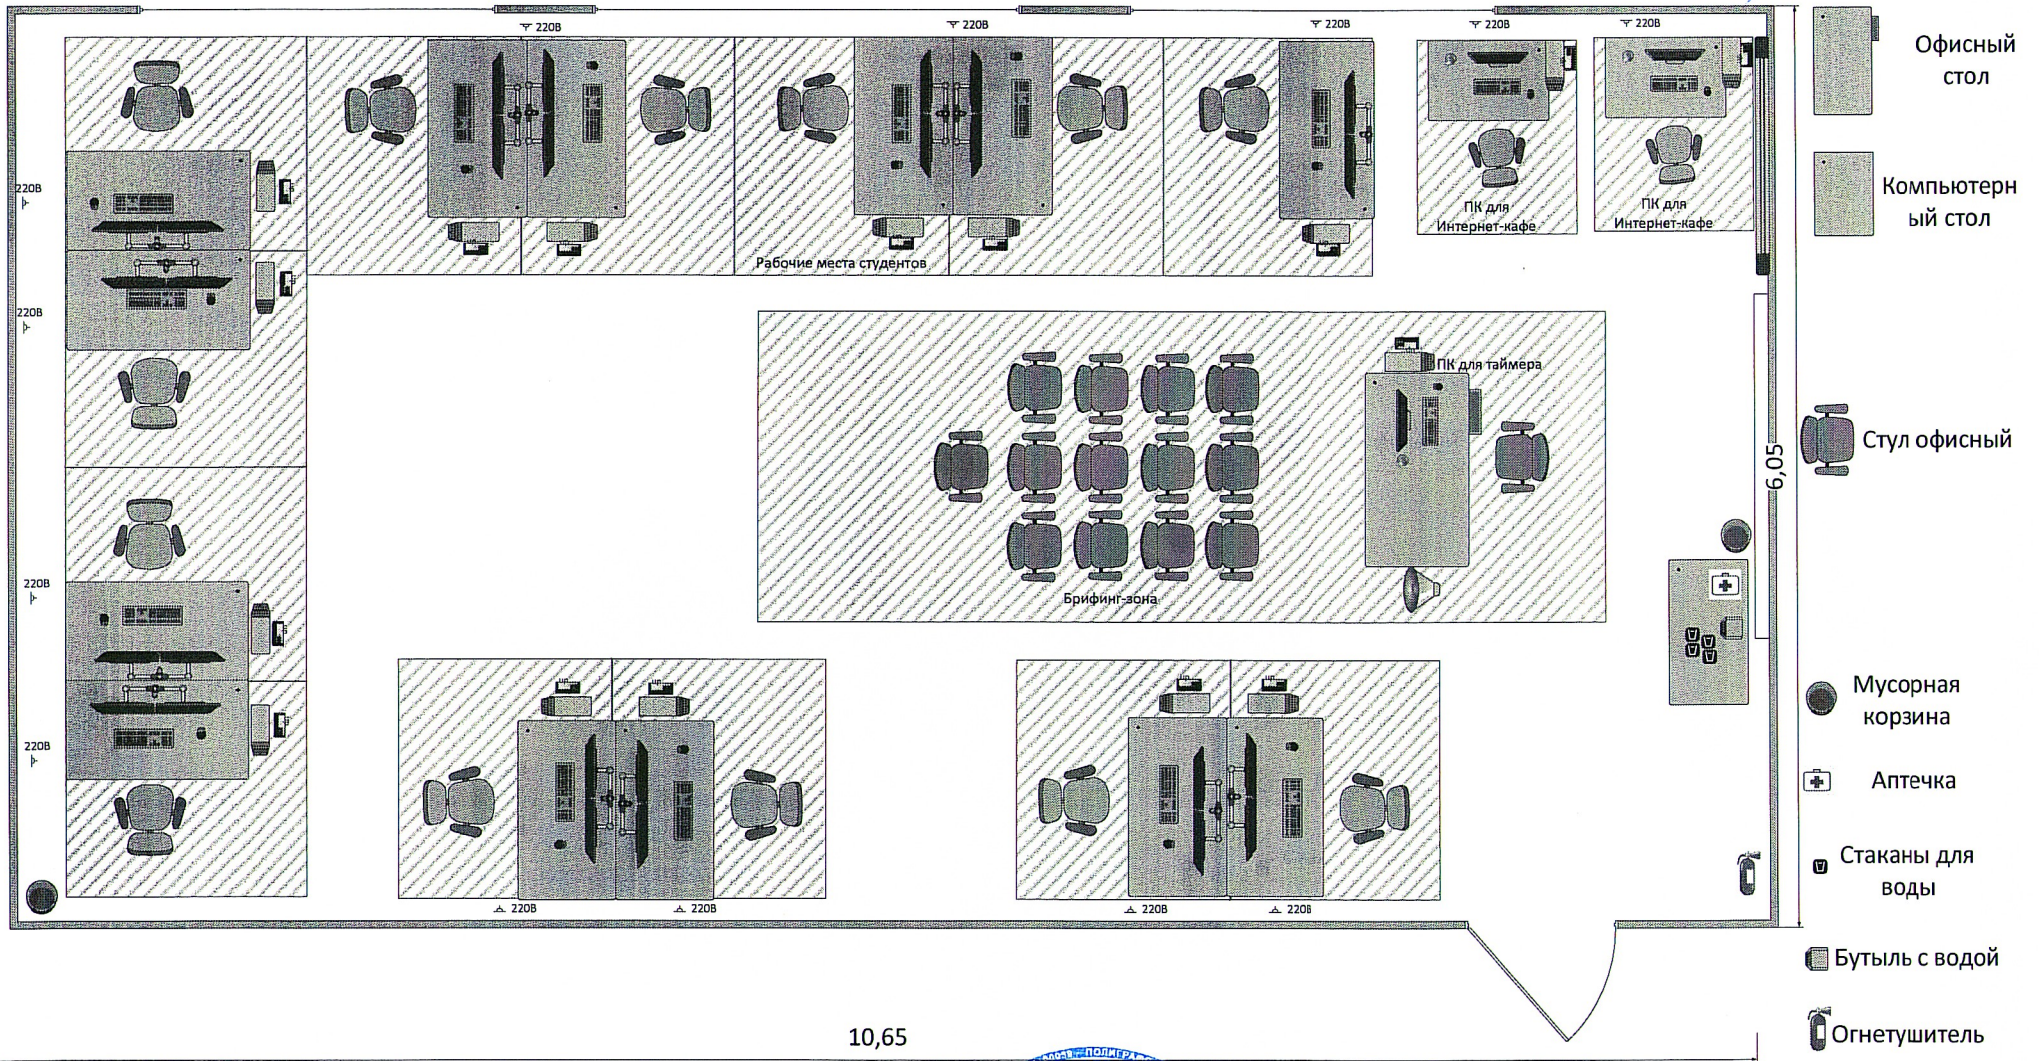

Лаборатория компетенции «ИТ-решения для бизнеса на платформе «1С:Предприятие 8»»

Утверждаю Директор А.М. Михеев